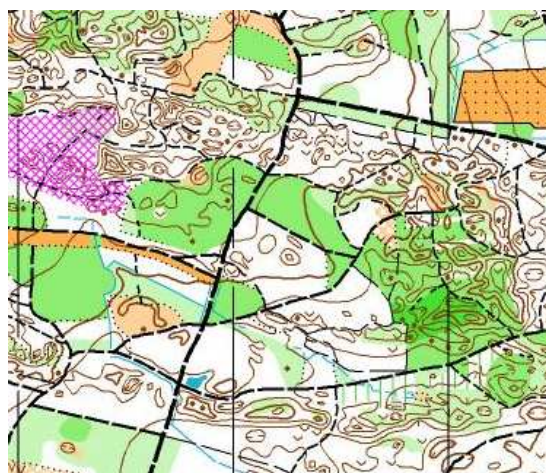

På hele træningslejren vil vi have besøg af det østrigske juniorlandshold, og vi planlægger en fælles stafetræning med bl.a. det svenske juniorlandshold.

Prisen for herligheden bliver ca. 2000-2500,- Prisen er et "worst case" scenarie, og vi arbejder på at gøre det billigere. Vi opfordrer jer til at søge kommuner, klubber, m.m. om støtte.

Tilmelding til Juniorlandstræner Lars Lindstrøm på mail ll@do-f.dk senest d. 4/7. Udtagne løbere får direkte besked, og holdet offentliggøres på DOFs hjemmeside d. 5/7.

Ved flere tilmeldinger end vi har pladser, vil der blive udtaget på baggrund af de generelle kriterier skitseret i EU-Info. <http://elite.do-f.dk/elite/Pdf/Juniorudtagelser2009.pdf>.

Junioreliten er forhåndsudtaget.

Orientering **sport & natur**

Dansk Orienterings-Forbund, Idrættens Hus, Brøndby Stadion 20, DK-2605 Brøndby

(+45) 4196 9376 - dof@do-f.dk - www.do-f.dk